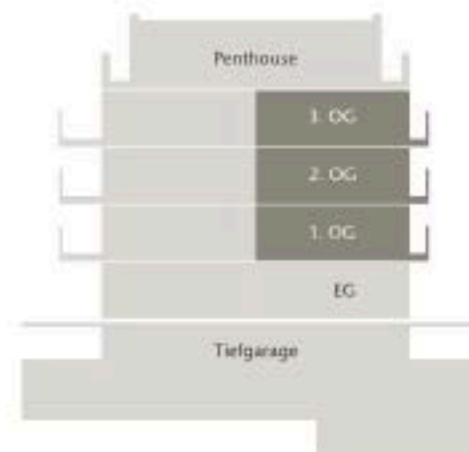

Daten & Grundriss

Wohnen/ Essen/Kochen	ca.	35,49 m ²
Schlafen	ca.	16,57 m ²
Kind	ca.	10,47 m ²
Bad	ca.	7,33 m ²
Gästebad	ca.	3,97 m ²
Hauswirt- schaftsraum	ca.	1,68 m ²
Diele	ca.	4,34 m ²
Flur	ca.	2,11 m ²
Terrasse (zu 50%)	ca.	12,59 m ²
Wohnfläche	ca.	94,55 m²

Daten & Grundriss

Wohnen/ Essen/Kochen	ca. 42,85 m ²
Schlafen/ Ankleide	ca. 18,10 m ²
Kind	ca. 11,44 m ²
Bad	ca. 7,37 m ²
Gästebad	ca. 3,89 m ²
Hauswirt- schaftsraum	ca. 3,21 m ²
Diele	ca. 3,31 m ²
Balkon (zu 50%)	ca. 7,00 m ²
Balkon zur Küche (zu 50%)	ca. 1,90 m ²
Wohnfläche	ca. 99,07 m²

Daten & Grundriss

Wohnen/ Essen/Kochen	ca.	32,39 m ²
Schlafen	ca.	14,96 m ²
Arbeiten	ca.	8,34 m ²
Gästebad	ca.	4,00 m ²
Bad	ca.	7,56 m ²
Hauswirtschaftsraum	ca.	1,04 m ²
Diele	ca.	3,81 m ²
Flur	ca.	3,77 m ²
Balkon (zu 50%)	ca.	5,47 m ²
Balkon zur Küche (zu 50%)	ca.	1,90 m ²
Wohnfläche	ca.	83,24 m²

Daten & Grundriss

Unverbindliche Visualisierung

Wohnen / Essen	ca.	38,64 m ²
Kochen	ca.	10,82 m ²
Schlafen/ Ankleide	ca.	17,32 m ²
Kind	ca.	12,59 m ²
Arbeiten	ca.	10,87 m ²
Gästebad	ca.	3,39 m ²
Bad	ca.	8,56 m ²
Diele	ca.	3,22 m ²
Flur	ca.	1,80 m ²
Abstellraum	ca.	1,50 m ²
Dachterrasse Westbereich (zu 50%)	ca.	11,54 m ²
Dachterrasse Ostbereich (zu 50%)	ca.	7,97 m ²
Dachterrasse Umlauf (zu 25%)	ca.	4,01 m ²
Wohnfläche	ca.	132,23 m²