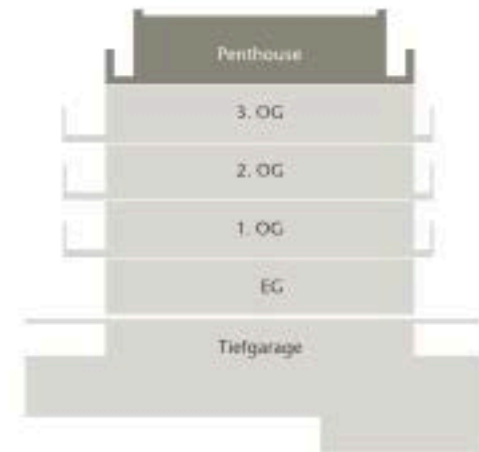

Daten & Grundriss

Wohnen/ Essen/Kochen	ca.	42,72 m ²
Schlafen/ Ankleide	ca.	18,12 m ²
Kind	ca.	11,40 m ²
Bad	ca.	7,36 m ²
Gästebad	ca.	3,89 m ²
Hauswirt- schaftsraum	ca.	2,78 m ²
Diele	ca.	3,11 m ²
Terrasse (zu 50%)	ca.	9,52 m ²
Terrasse zum Schlafzimmer (zu 50%)	ca.	2,50 m ²
Wohnfläche	ca.	101,40 m²

Daten & Grundriss

Wohnen/ Essen/Kochen	ca. 42,85 m ²
Schlafen/ Ankleide	ca. 18,10 m ²
Kind	ca. 11,44 m ²
Bad	ca. 7,37 m ²
Gästebad	ca. 3,89 m ²
Hauswirt- schaftsraum	ca. 3,21 m ²
Diele	ca. 3,31 m ²
Balkon (zu 50%)	ca. 7,00 m ²
Balkon zur Küche (zu 50%)	ca. 1,90 m ²
Wohnfläche	ca. 99,07 m²

Daten & Grundriss

Wohnen/ Essen/Kochen	ca.	32,39 m ²
Schlafen	ca.	14,96 m ²
Arbeiten	ca.	8,34 m ²
Gästebad	ca.	4,00 m ²
Bad	ca.	7,56 m ²
Hauswirtschaftsraum	ca.	1,04 m ²
Diele	ca.	3,81 m ²
Flur	ca.	3,77 m ²
Balkon (zu 50%)	ca.	5,47 m ²
Balkon zur Küche (zu 50%)	ca.	1,90 m ²
Wohnfläche	ca.	83,24 m²

Daten & Grundriss

Unverbindliche Visualisierung

Wohnen / Essen	ca.	38,64 m ²
Kochen	ca.	10,82 m ²
Schlafen/ Ankleide	ca.	17,32 m ²
Kind	ca.	12,59 m ²
Arbeiten	ca.	10,87 m ²
Gästebad	ca.	3,39 m ²
Bad	ca.	8,56 m ²
Diele	ca.	3,22 m ²
Flur	ca.	1,80 m ²
Abstellraum	ca.	1,50 m ²
Dachterrasse Westbereich (zu 50%)	ca.	11,54 m ²
Dachterrasse Ostbereich (zu 50%)	ca.	7,97 m ²
Dachterrasse Umlauf (zu 25%)	ca.	4,01 m ²
Wohnfläche	ca.	132,23 m²