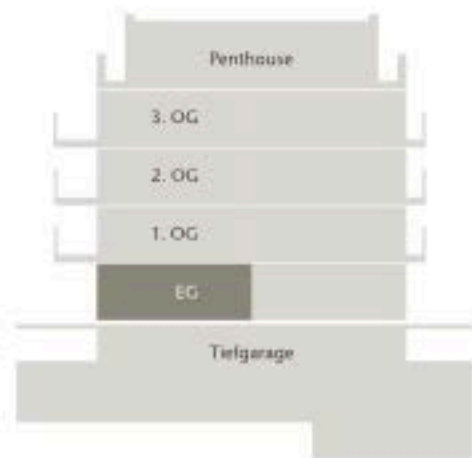

Daten & Grundriss

Wohnen/ Essen/Kochen	ca.	42,72 m ²
Schlafen/ Ankleide	ca.	18,12 m ²
Kind	ca.	11,40 m ²
Bad	ca.	7,36 m ²
Gästebad	ca.	3,89 m ²
Hauswirt- schaftsraum	ca.	2,78 m ²
Diele	ca.	3,11 m ²
Terrasse (zu 50%)	ca.	9,52 m ²
Terrasse zum Schlafzimmer (zu 50%)	ca.	2,50 m ²
Wohnfläche	ca.	101,40 m²

Daten & Grundriss

Wohnen/ Essen/Kochen	ca.	35,49 m ²
Schlafen	ca.	16,57 m ²
Kind	ca.	10,47 m ²
Bad	ca.	7,33 m ²
Gästebad	ca.	3,97 m ²
Hauswirt- schaftsraum	ca.	1,68 m ²
Diele	ca.	4,34 m ²
Flur	ca.	2,11 m ²
Terrasse (zu 50%)	ca.	12,59 m ²
Wohnfläche	ca.	94,55 m²

Daten & Grundriss

Wohnen/ Essen/Kochen	ca. 42,85 m ²
Schlafen/ Ankleide	ca. 18,10 m ²
Kind	ca. 11,44 m ²
Bad	ca. 7,37 m ²
Gästebad	ca. 3,89 m ²
Hauswirt- schaftsraum	ca. 3,21 m ²
Diele	ca. 3,31 m ²
Balkon (zu 50%)	ca. 7,00 m ²
Balkon zur Küche (zu 50%)	ca. 1,90 m ²
Wohnfläche	ca. 99,07 m²

Daten & Grundriss

Wohnen/ Essen/Kochen	ca.	32,39 m ²
Schlafen	ca.	14,96 m ²
Arbeiten	ca.	8,34 m ²
Gästebad	ca.	4,00 m ²
Bad	ca.	7,56 m ²
Hauswirtschaftsraum	ca.	1,04 m ²
Diele	ca.	3,81 m ²
Flur	ca.	3,77 m ²
Balkon (zu 50%)	ca.	5,47 m ²
Balkon zur Küche (zu 50%)	ca.	1,90 m ²
Wohnfläche	ca.	83,24 m²