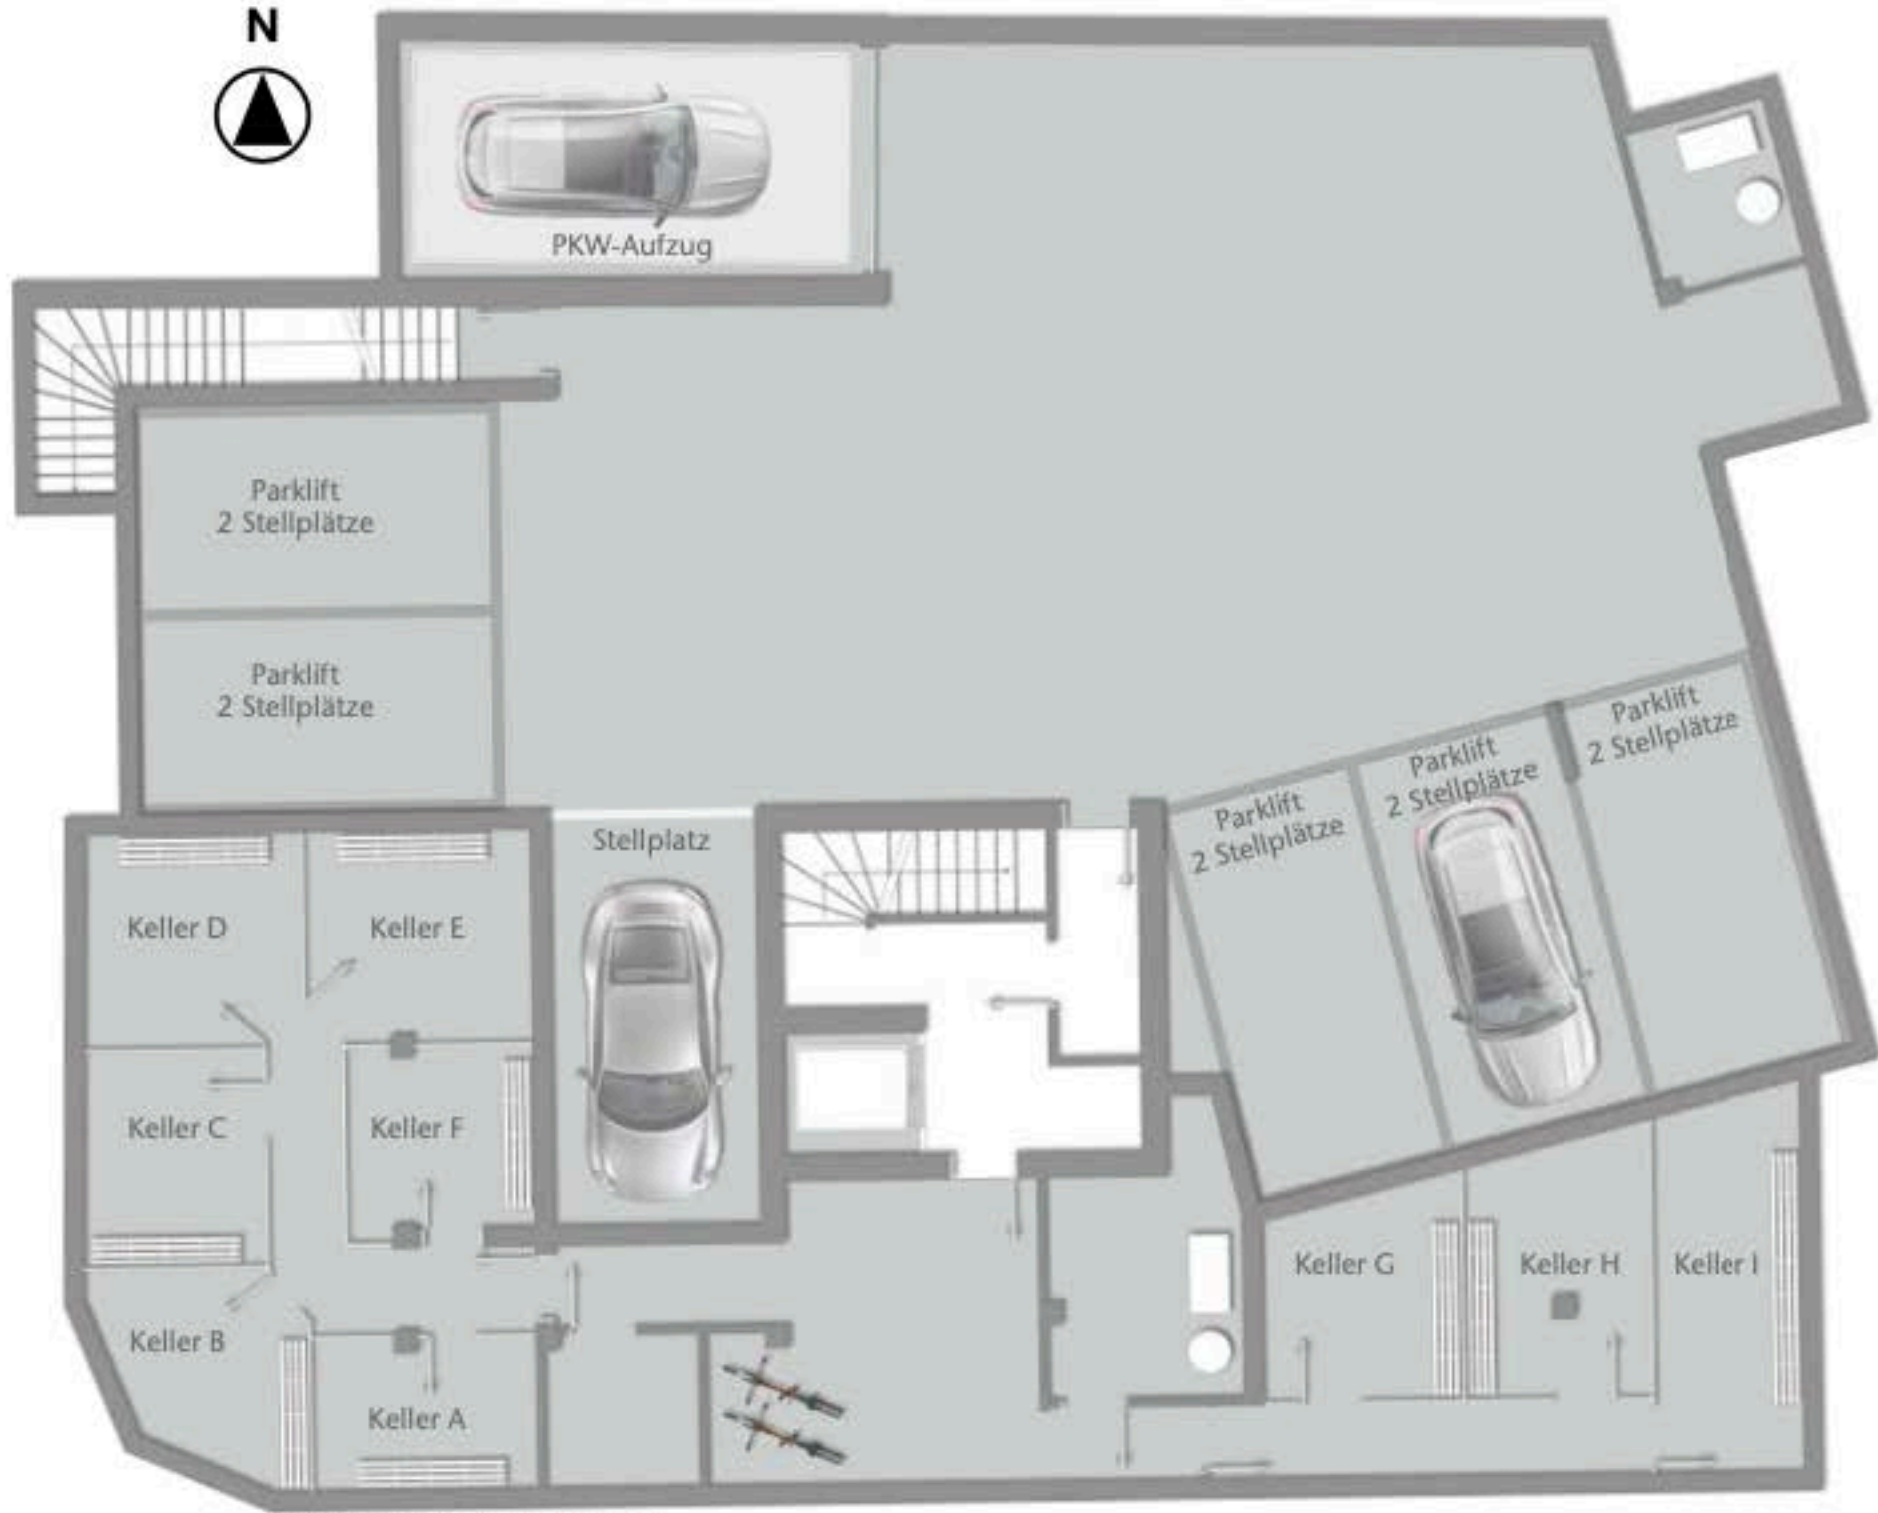

Daten & Grundriss

Wohnen/ Essen/Kochen	ca.	35,49 m ²
Schlafen	ca.	16,57 m ²
Kind	ca.	10,47 m ²
Bad	ca.	7,33 m ²
Gästebad	ca.	3,97 m ²
Hauswirt- schaftsraum	ca.	1,68 m ²
Diele	ca.	4,34 m ²
Flur	ca.	2,11 m ²
Terrasse (zu 50%)	ca.	12,59 m ²
Wohnfläche	ca.	94,55 m²

Daten & Grundriss

Wohnen/ Essen/Kochen	ca. 42,85 m ²
Schlafen/ Ankleide	ca. 18,10 m ²
Kind	ca. 11,44 m ²
Bad	ca. 7,37 m ²
Gästebad	ca. 3,89 m ²
Hauswirt- schaftsraum	ca. 3,21 m ²
Diele	ca. 3,31 m ²
Balkon (zu 50%)	ca. 7,00 m ²
Balkon zur Küche (zu 50%)	ca. 1,90 m ²
Wohnfläche	ca. 99,07 m²

Daten & Grundriss

Wohnen/ Essen/Kochen	ca.	32,39 m ²
Schlafen	ca.	14,96 m ²
Arbeiten	ca.	8,34 m ²
Gästebad	ca.	4,00 m ²
Bad	ca.	7,56 m ²
Hauswirtschaftsraum	ca.	1,04 m ²
Diele	ca.	3,81 m ²
Flur	ca.	3,77 m ²
Balkon (zu 50%)	ca.	5,47 m ²
Balkon zur Küche (zu 50%)	ca.	1,90 m ²
Wohnfläche	ca.	83,24 m²

Daten & Grundriss

Unverbindliche Visualisierung

Wohnen / Essen	ca.	38,64 m ²
Kochen	ca.	10,82 m ²
Schlafen/ Ankleide	ca.	17,32 m ²
Kind	ca.	12,59 m ²
Arbeiten	ca.	10,87 m ²
Gästebad	ca.	3,39 m ²
Bad	ca.	8,56 m ²
Diele	ca.	3,22 m ²
Flur	ca.	1,80 m ²
Abstellraum	ca.	1,50 m ²
Dachterrasse Westbereich (zu 50%)	ca.	11,54 m ²
Dachterrasse Ostbereich (zu 50%)	ca.	7,97 m ²
Dachterrasse Umlauf (zu 25%)	ca.	4,01 m ²
Wohnfläche	ca.	132,23 m²