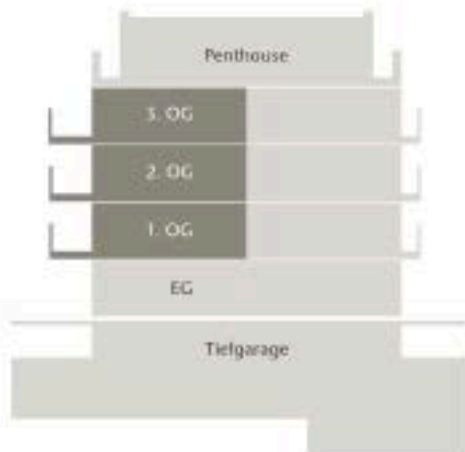

Daten & Grundriss

Wohnen/ Essen/Kochen	ca.	42,72 m ²
Schlafen/ Ankleide	ca.	18,12 m ²
Kind	ca.	11,40 m ²
Bad	ca.	7,36 m ²
Gästebad	ca.	3,89 m ²
Hauswirt- schaftsraum	ca.	2,78 m ²
Diele	ca.	3,11 m ²
Terrasse (zu 50%)	ca.	9,52 m ²
Terrasse zum Schlafzimmer (zu 50%)	ca.	2,50 m ²
Wohnfläche	ca.	101,40 m²

Daten & Grundriss

Wohnen/ Essen/Kochen	ca.	35,49 m ²
Schlafen	ca.	16,57 m ²
Kind	ca.	10,47 m ²
Bad	ca.	7,33 m ²
Gästebad	ca.	3,97 m ²
Hauswirt- schaftsraum	ca.	1,68 m ²
Diele	ca.	4,34 m ²
Flur	ca.	2,11 m ²
Terrasse (zu 50%)	ca.	12,59 m ²
Wohnfläche	ca.	94,55 m²

Daten & Grundriss

Wohnen/ Essen/Kochen	ca. 42,85 m ²
Schlafen/ Ankleide	ca. 18,10 m ²
Kind	ca. 11,44 m ²
Bad	ca. 7,37 m ²
Gästebad	ca. 3,89 m ²
Hauswirt- schaftsraum	ca. 3,21 m ²
Diele	ca. 3,31 m ²
Balkon (zu 50%)	ca. 7,00 m ²
Balkon zur Küche (zu 50%)	ca. 1,90 m ²
Wohnfläche	ca. 99,07 m²

Daten & Grundriss

Wohnen/ Essen/Kochen	ca.	32,39 m ²
Schlafen	ca.	14,96 m ²
Arbeiten	ca.	8,34 m ²
Gästebad	ca.	4,00 m ²
Bad	ca.	7,56 m ²
Hauswirtschaftsraum	ca.	1,04 m ²
Diele	ca.	3,81 m ²
Flur	ca.	3,77 m ²
Balkon (zu 50%)	ca.	5,47 m ²
Balkon zur Küche (zu 50%)	ca.	1,90 m ²
Wohnfläche	ca.	83,24 m²