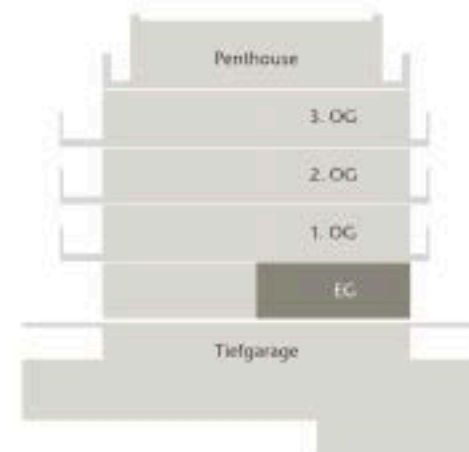

Daten & Grundriss

Wohnen/ Essen/Kochen	ca.	42,72 m ²
Schlafen/ Ankleide	ca.	18,12 m ²
Kind	ca.	11,40 m ²
Bad	ca.	7,36 m ²
Gästebad	ca.	3,89 m ²
Hauswirt- schaftsraum	ca.	2,78 m ²
Diele	ca.	3,11 m ²
Terrasse (zu 50%)	ca.	9,52 m ²
Terrasse zum Schlafzimmer (zu 50%)	ca.	2,50 m ²
Wohnfläche	ca.	101,40 m²

Daten & Grundriss

Wohnen/ Essen/Kochen	ca.	35,49 m ²
Schlafen	ca.	16,57 m ²
Kind	ca.	10,47 m ²
Bad	ca.	7,33 m ²
Gästebad	ca.	3,97 m ²
Hauswirt- schaftsraum	ca.	1,68 m ²
Diele	ca.	4,34 m ²
Flur	ca.	2,11 m ²
Terrasse (zu 50%)	ca.	12,59 m ²
Wohnfläche	ca.	94,55 m²

Daten & Grundriss

Wohnen/ Essen/Kochen	ca. 42,85 m ²
Schlafen/ Ankleide	ca. 18,10 m ²
Kind	ca. 11,44 m ²
Bad	ca. 7,37 m ²
Gästebad	ca. 3,89 m ²
Hauswirt- schaftsraum	ca. 3,21 m ²
Diele	ca. 3,31 m ²
Balkon (zu 50%)	ca. 7,00 m ²
Balkon zur Küche (zu 50%)	ca. 1,90 m ²
Wohnfläche	ca. 99,07 m²

Daten & Grundriss

Wohnen/ Essen/Kochen	ca.	32,39 m ²
Schlafen	ca.	14,96 m ²
Arbeiten	ca.	8,34 m ²
Gästebad	ca.	4,00 m ²
Bad	ca.	7,56 m ²
Hauswirtschaftsraum	ca.	1,04 m ²
Diele	ca.	3,81 m ²
Flur	ca.	3,77 m ²
Balkon (zu 50%)	ca.	5,47 m ²
Balkon zur Küche (zu 50%)	ca.	1,90 m ²
Wohnfläche	ca.	83,24 m²